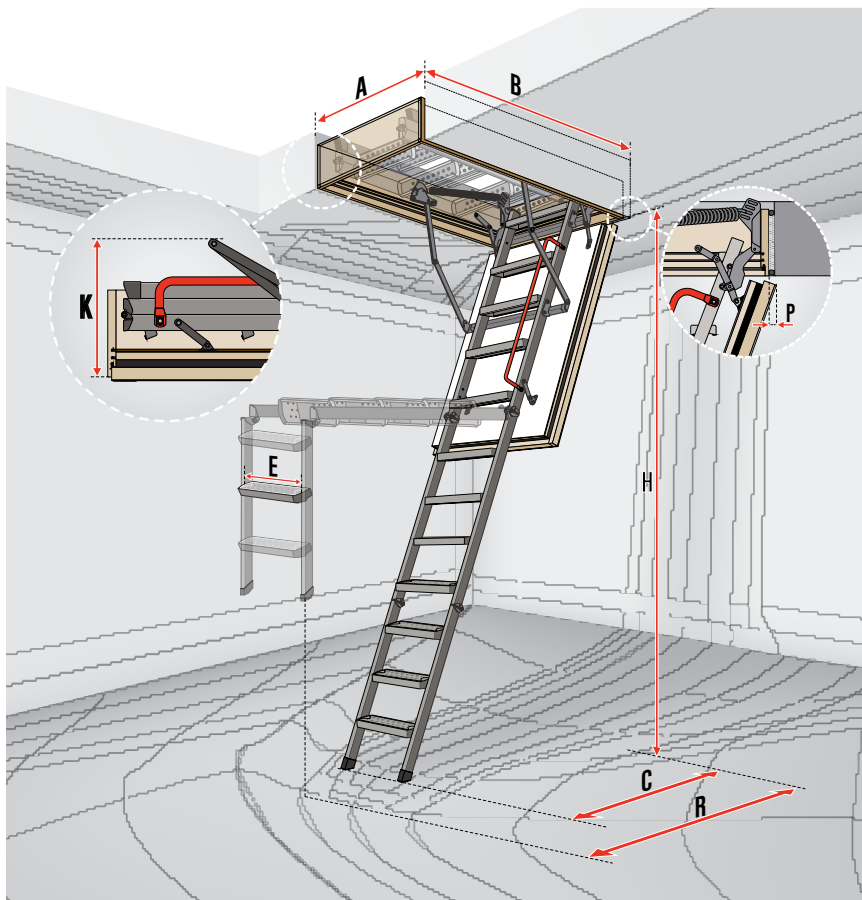

СХЕМА СКЛАДНИХ СЕГМЕНТНИХ СХОДІВ НА ГОРИЩЕ З МЕТАЛЕВОЮ ДРАБИНОЮ

Ціни подані в гривнях із ПДВ.
Ціни дійсні з 3.03.2025 та до моменту появи оновленого ціника.

Технічні характеристики	LMK	LMP
Допустиме навантаження [кг]	200	200
Коефіцієнт опору проникнення тепла [$m^2C^{\circ}/Вт$]	0,91	0,91
Товщина термоізоляції [см]	3	3
Товщина кришки [см]	3,6	3,6
Висота коробки [см]	14	18
Ширина сходинки [см]	8	8
Довжина сходинки [см]	34	34
Максимальна висота приміщення [см]	280	366

СХОДИ LMK

Розмір отвору в стелі [см]	АxВ	60x120	70x120
Зовнішні розміри коробки [см]		58x118,4	68x118,4
Висота приміщення Н [см]			280
Розмір вильоту R [см]			157
Мінімальна висота приміщення [см]			220
Розмір після розкладання драбини С [см]			118,5
Висота складених сходів К [см]			25,5

ЦІНА

Розмір отвору в стелі [см]		60x120	70x120
СХОДИ LMK		9800,00	10600,00

СХОДИ LMP

	60x144	70x144	86x144
Зовнішні розміри коробки [см]	58x 142,2	68x142,2	84x142,2
Висота приміщення Н [см]		366	
Розмір вильоту R [см]		196	
Мінімальна висота приміщення [см]		300	
Розмір після розкладання драбини С [см]		145	
Висота складених сходів К [см]		32	

	60x144	70x144	86x144
СХОДИ LMP	32400,00	33500,00	36000,00