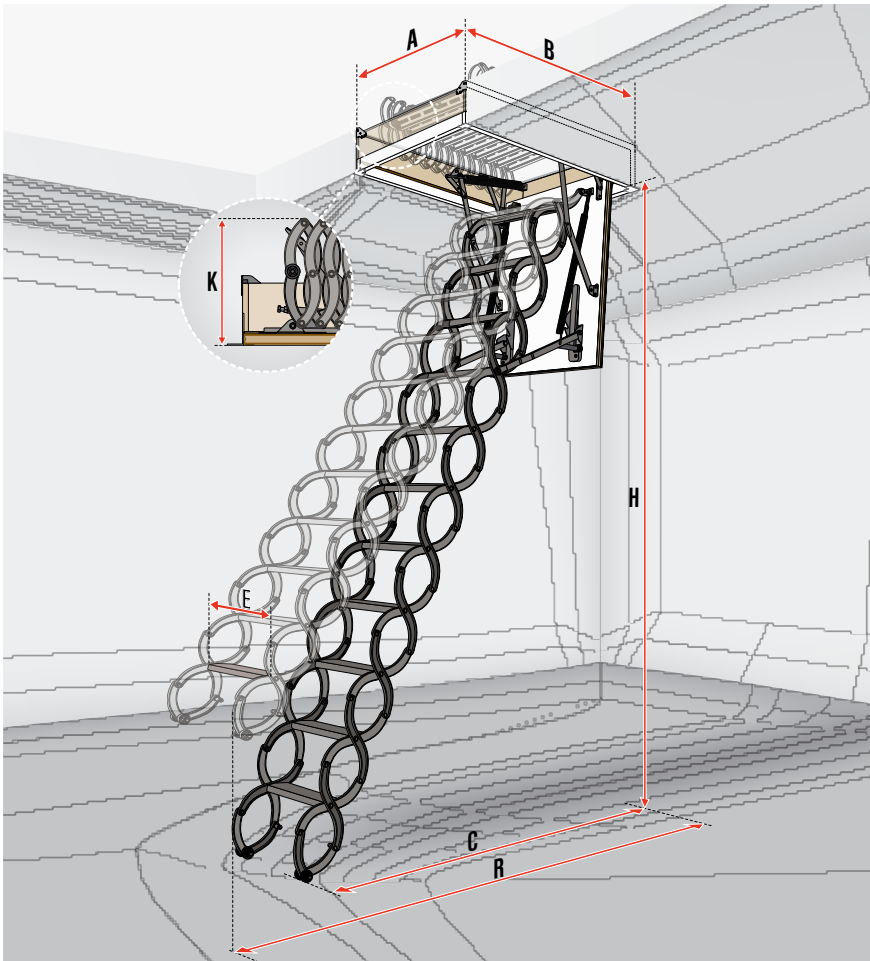

СХЕМА НОЖИЧНИХ СХОДІВ

Ціни подані в гривнях із ПДВ.
Ціни дійсні з 3.03.2025 та до моменту появи оновленого ціника.

Технічні характеристики	LST
Допустиме навантаження [кг]	200
Коефіцієнт опору проникнення тепла [m²C°/Вт]	0,91
Товщина термоізоляції [см]	3
Товщина кришки [см]	3,6
Висота коробки [см]	18
Ширина сходинки [см]	8
Ширина сходинки E [см]	30 для сх. шириною 60 см 38 для сх. шириною 70 см
Максимальна висота приміщення [см] після доставлення 1 сегменту/2 сегментів	300/330

СХОДИ LST

Розмір отвору в стелі [см]	AxB	60x90	60x120	70x80	70x120
Зовнішні розміри коробки [см]		59x89,4	59x119,4	69x79,4	69x119,4
Висота приміщення H для стандартної довжини драбини [см]		250-280			
Розмір вильоту R [см]		150			
Розмір після розкладання драбини C [см]		146-134			
Висота складених сходів K [см]		38,2			

ЦІНА

Розмір отвору в стелі [см]	AxB	60x90	60x120	70x80	70x120
СХОДИ LST		15900,00	16500,00	15900,00	17100,00

	LSS-31		LSS-38	
	60x90	60x120	70x80	70x120
Додатковий сегмент LSS*	2400			

* Максимальна кількість додаткових сегментів - 2 шт.