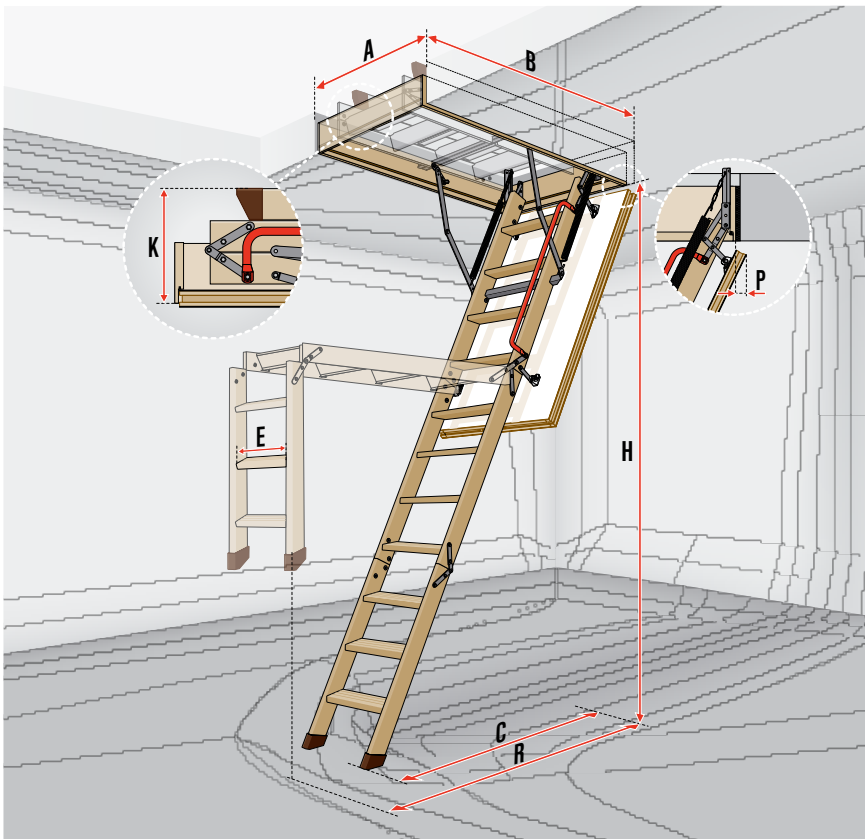

СХЕМА СКЛАДНИХ СЕГМЕНТНИХ СХОДІВ НА ГОРИЩЕ З ДЕРЕВ'ЯНОЮ ДРАБИНОЮ

Ціни подані в гривнях із ПДВ.
Ціни дійсні з 3.03.2025 та до моменту появи оновленого ціника.

Технічні характеристики	LWS/LWK	LTK
Допустиме навантаження [кг]	160	
Коефіцієнт опору проникнення тепла [м²С°/Вт]	0,91	1,32
Клас щільності відповідно до норми EN12207	-	4
Товщина термоізоляції [см]	3	6
Товщина кришки [см]	3,6	6,6
Висота коробки [см]	14	22
Ширина сходинки [см]	8	
Довжина сходинки [см]	34	
Максимальна висота приміщення [см]	280/305/325	280

СХОДИ LWS/ LWK

Розмір отвору в стелі [см]	AxB	60x94	60x120	70x120	60x130	70x130	70x130
Зовнішні розміри коробки [см]		58x92,4	58x118,4	68x118,4	58x128,4	68x128,4	68x128,4
Висота приміщення Н [см]		280			305		325
Кількість сегментів шт.		4	3			4	
Розмір вильоту R [см]		128	156		179		162
Мінімальна висота приміщення [см]		250	232		246		-
Розмір після розкладання драбини С [см]		114	120		130		
Висота складених сходів К [см]		35	27		33/34		41/42
Розмір вильоту кришки після відчинення Р [см]					4		

ЦІНА

Розмір отвору в стелі [см]	AxB	60x94	60x120	70x120	60x130	70x130	70x130
Висота приміщення Н [см]		280			305		325
СХОДИ LWS Plus		7200,00	5200,00	6200,00	7500,00	8000,00	9400,00
СХОДИ LWK Plus		8100,00	5800,00	6900,00	7700,00	9000,00	10000,00

СХОДИ LTK

Розмір отвору в стелі [см]	AxB	60x120	70x120	70x130
Зовнішні розміри коробки [см]		58x118,4	68x118,4	68x128,4
Висота приміщення Н [см]		280		
Розмір вильоту R [см]		167		
Мінімальна висота приміщення [см]		235		
Розмір після розкладання драбини С [см]		121		
Висота складених сходів К [см]		37		

ЦІНА

Розмір отвору в стелі [см]	AxB	60x120	70x120	70x130
СХОДИ LTK		8200,00	8600,00	9300,00